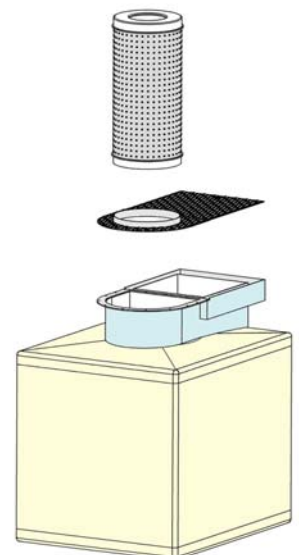

La solution unique souterraine

(volume 800 ou 1000 litres)
avec des avantages exceptionnels:

- Respectueux de l'environnement
- Collecte économique
- Réduction du bruit et de l'odeur
- Pas de pollution de l'endroit
- Haute sécurité
- Vidange facile par une personne avec camion aspirateur

**Neu
Nouveau**