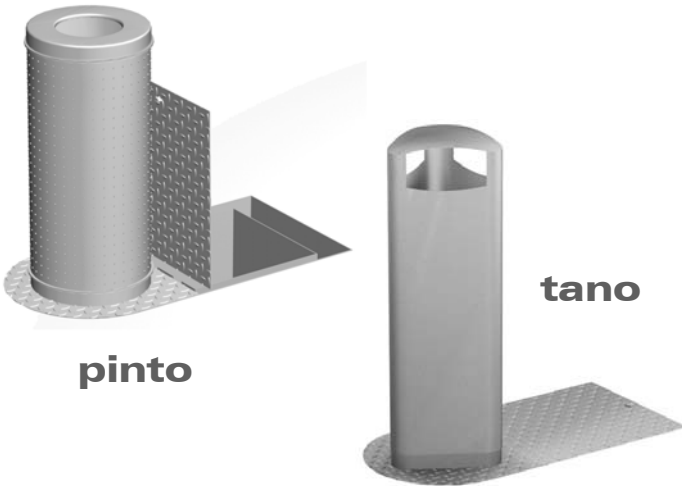

multiline

Art	Standbehälter	Modèle	Corbeille à poser
Volumen	ca. 100 l	Volume	100 l env.
Entleerung	Innenbehälter	Vidange	Bac intérieur
Material	Stahl	Matière	Acier

portelino

portello

	Portelino	Portello
Art	Hängebehälter	Standbehälter
Volumen	ca. 48 l	ca. 50 l
Entleerung	Bodenklappe	Behälter
Material	Stahl	Stahl—Alu

	Portelino	Portello
Modèle	Corbeille suspendue	Corbeille à poser
Volume	48 l env.	50 l env.
Vidange	Clapet au fond	Bac intérieur
Matière	Acier	Acier—Aluminium

pinto

pintolino

	Pintolino	Pinto
Art	Hängebehälter	Standbehälter
Volumen	ca. 48 l	ca. 50 l
Entleerung	Bodenklappe	Innenbehälter
Material	Stahl	Edelstahl—Stahl

	Pintolino	Pinto
Modèle	Corbeille suspendue	Corbeille à poser
Volume	48 l env.	50 l env.
Vidange	Clapet au fond	Bac intérieur
Matière	Acier	Acier inoxydable—Acier

UG Max

Die Untergrund-Lösung

(800 oder 1000 Liter Volumen)
 mit den entscheidenden Vorteilen: